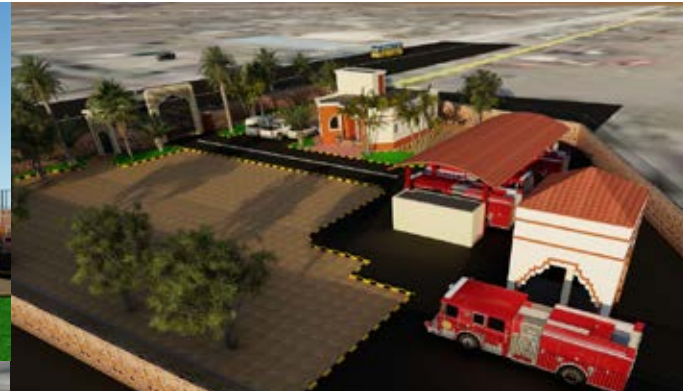

من أعمال

المهندس / محمد العريفي

المدينة الزراعية - واجالية
صومالي لاند

AGRICULTURAL CITY - Waajale
Somaliland

A G R I C U L T U R A L C I T Y

AL-HARBI HOTEL

AL-HARBI HOTEL

AL-HARBI HOTEL

واجهة العمارة السكنية المركبة

مسقط أفقى للدور المتكرر للعمارة السكنية

مسقط أفقى للعمارات المركبة

شقة رقم (١) = ١٦٥ م^٢ شقة رقم (٢) = ١٨٦ م^٢

شقة رقم (٢) صالة مدخل رئيسي - ديوان وحمام
طعام - معيشة - مطبخ
٢ غرف نوم - صالة - وحمام