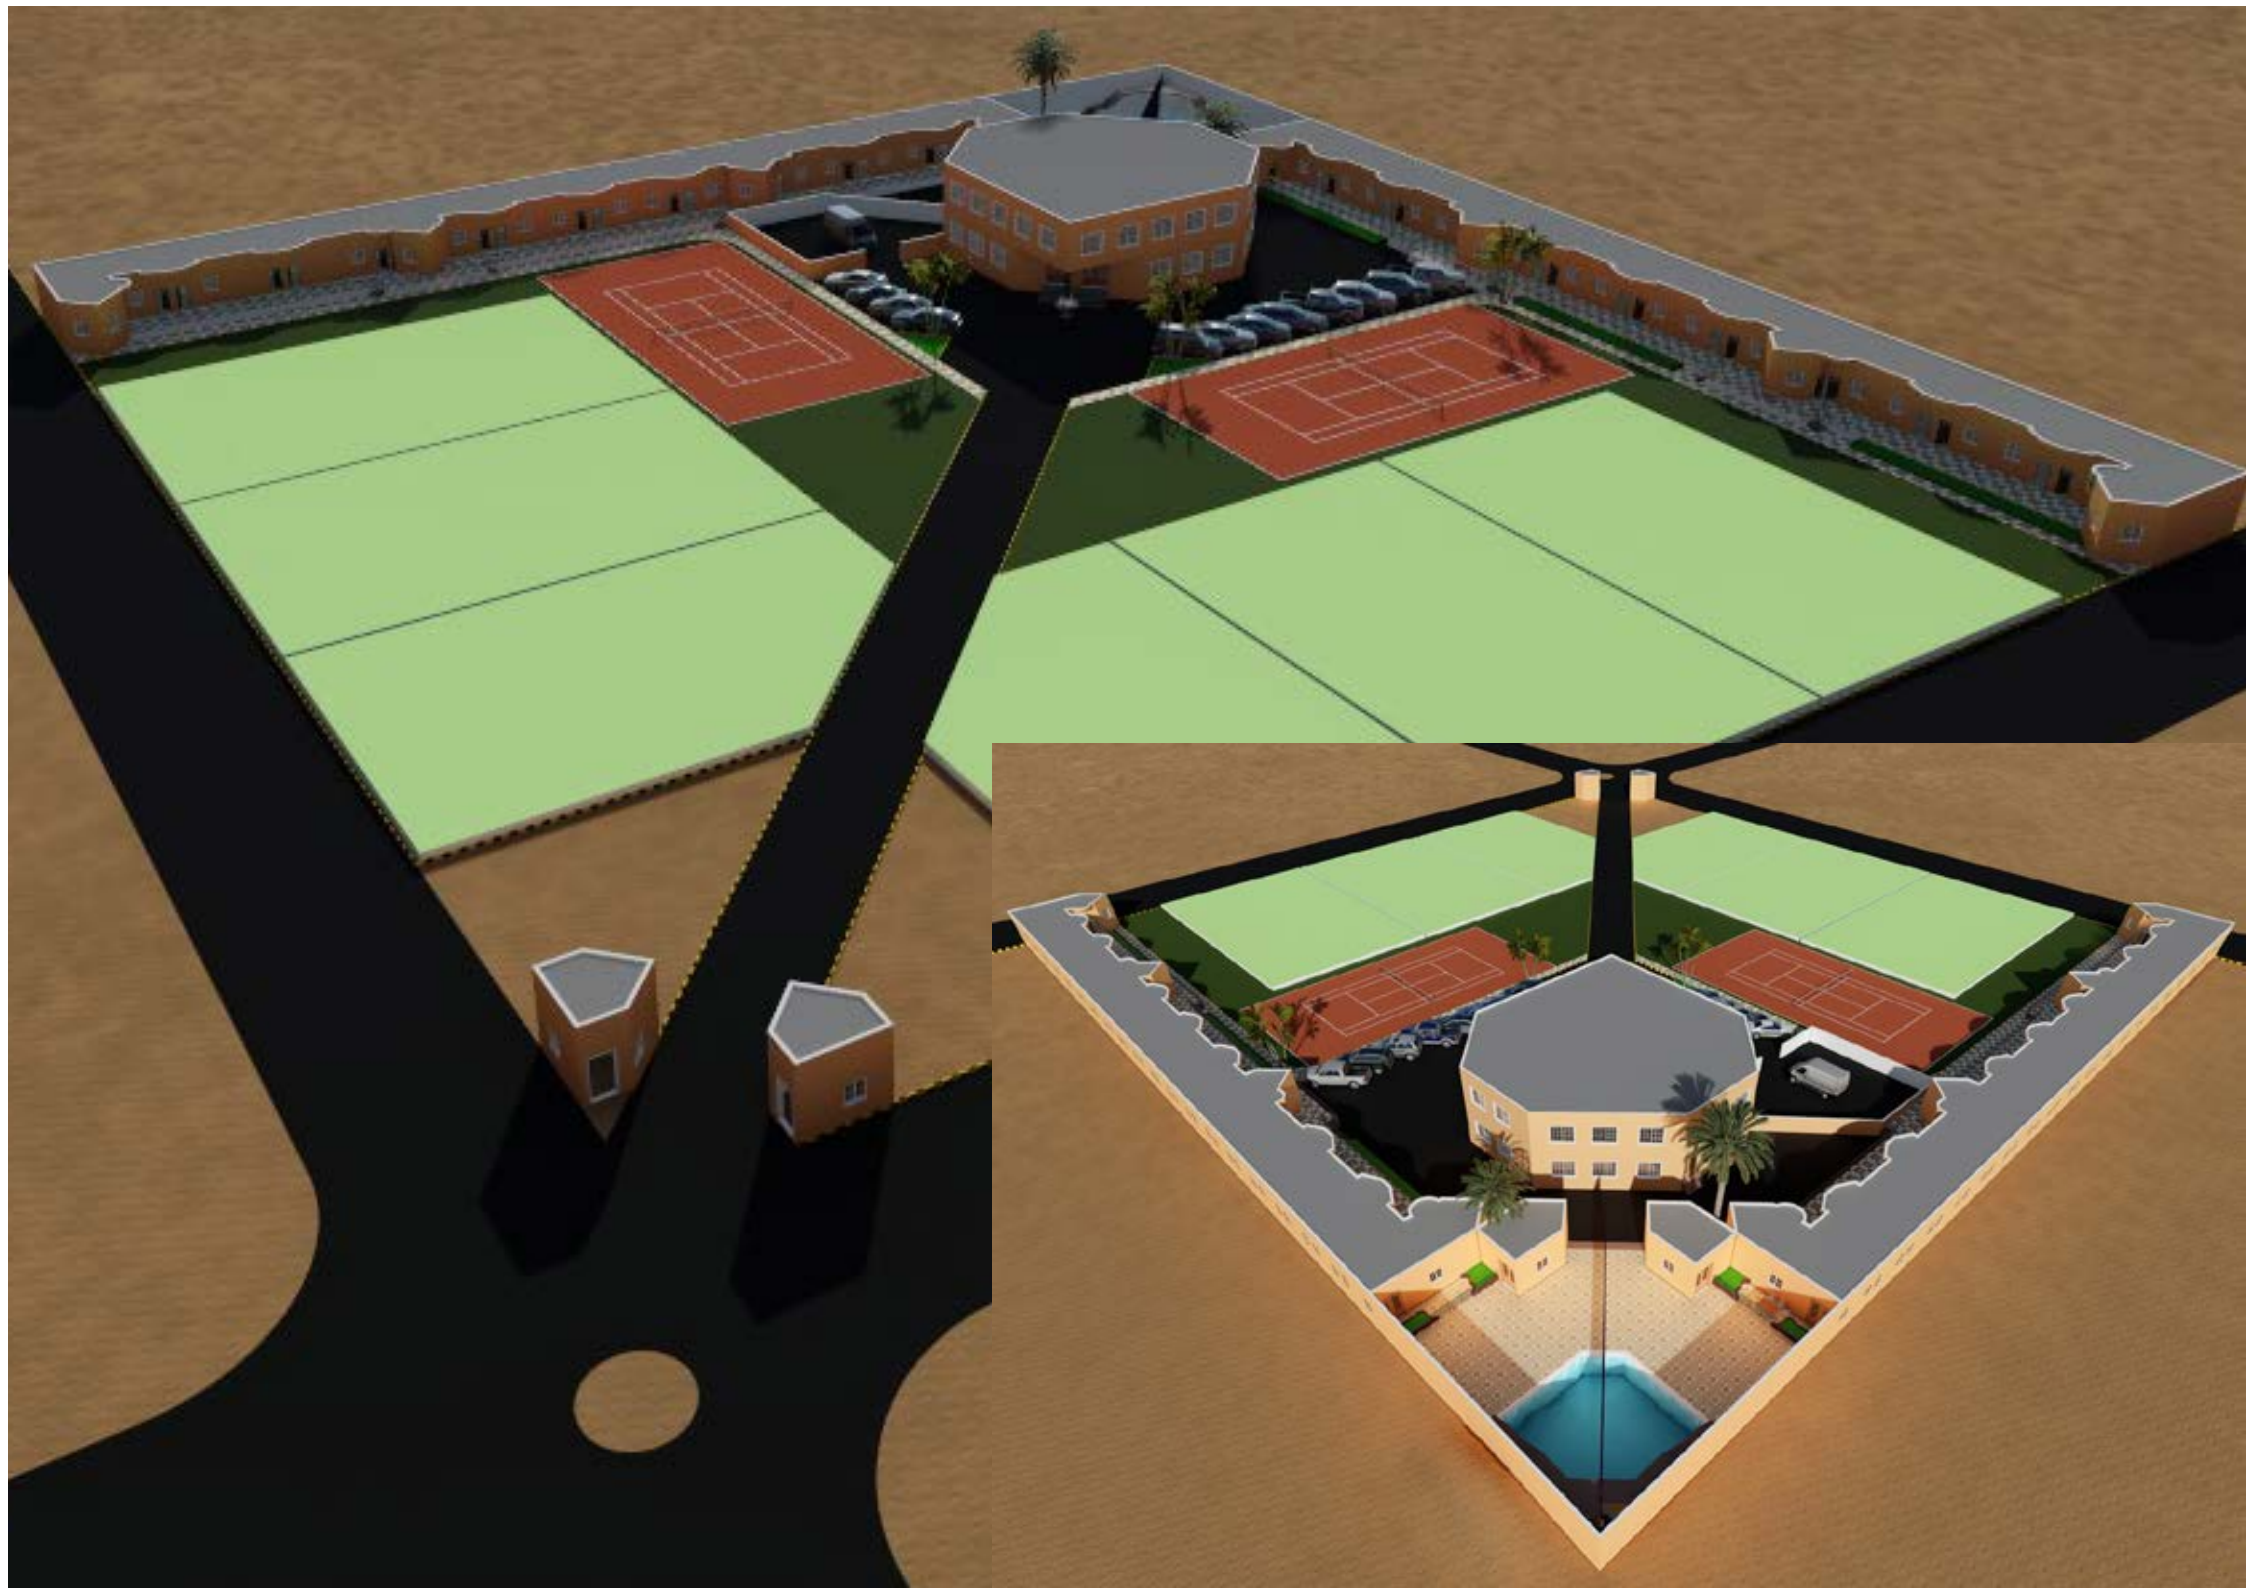

من أعمال

المهندس / محمد العريفي

المدينة الزراعية - واجالية
صومالي لاند

AGRICULTURAL CITY - Waajale
Somaliland

A G R I C U L T U R A L C I T Y

AL-HARBI HOTEL

AL-HARBI HOTEL

AL-HARBI HOTEL

واجهة العمارة السكنية المركبة

مسقط أفقى للدور المتكرر للعمارة السكنية

مسقط أفقى للعمارات المركبة

شقة رقم (١) = ١٦٥ م^٢ شقة رقم (٢) = ١٨٦ م^٢

شقة رقم (٢) صالة مدخل رئيسي - ديوان وحمام
طعام - معيشة - مطبخ
٢ غرف نوم - صالة - وحمام