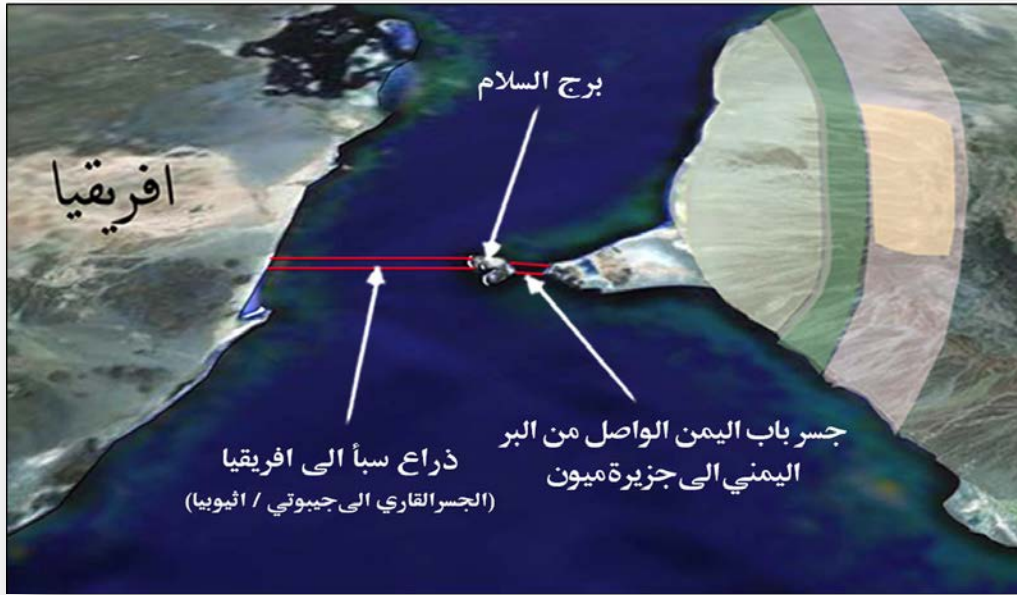

استراتيجية صنعاء 2025 م (رؤيه تطويره مستقبليه)

استراتيجية تطوير مدينة مارب (اليمن السعيد) - 2025

مقترح لفكرة تطوير قناة من البريقة حتى ساحل ابين - محافظة عدن

نموذج استراتيجية العاصمة الاداريه الجديده - مدينه مارب

فكرة الجسر القاري الرابط بين اسيا وافريقيا عبر البوابه اليمنيه (عام 2000)

مقترح التطور الاستراتيجي في جمهورية ارض الصومال - 2025

(توسيع العاصمة هرجيسا - وتطوير السائله)

مشروع حديقة المجسمات في صلالة - سلطنة عمان