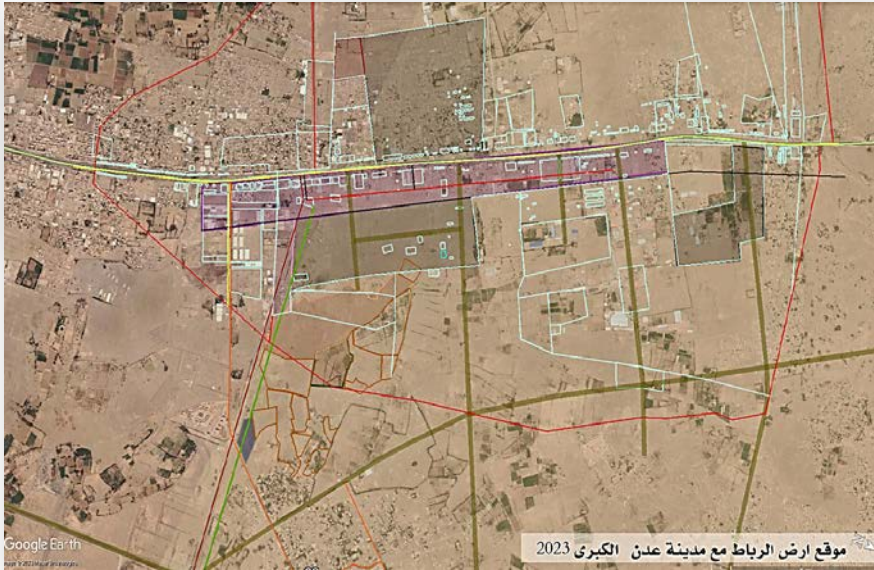

7- مقترحات تطوير مدينة المخاء

8- مقترح تطوير قناه من البريقه حتى ساحل
ابين - محامضه عدن

9- مقترح التطور الاستراتيجي في جمهوريه ارض
الصومال - هرجيسا

استراتيجية تطوير مدينه عدن 2050

مخطط المناطق المستهدفة للتطوير

- 1- الحزام الاخضر ومزارع الاجزات
- 2- منطقة البحيرات والقنوات
- 3- الوادي الكبير
- 4- منطقة الربط بالكباري والجسور

منظورنا التطويري لجذب الاستثمارات الخاصه لمدينة لحج - 2030

منظور تطوير استراتيجي لمدينة صنعاء - 2025