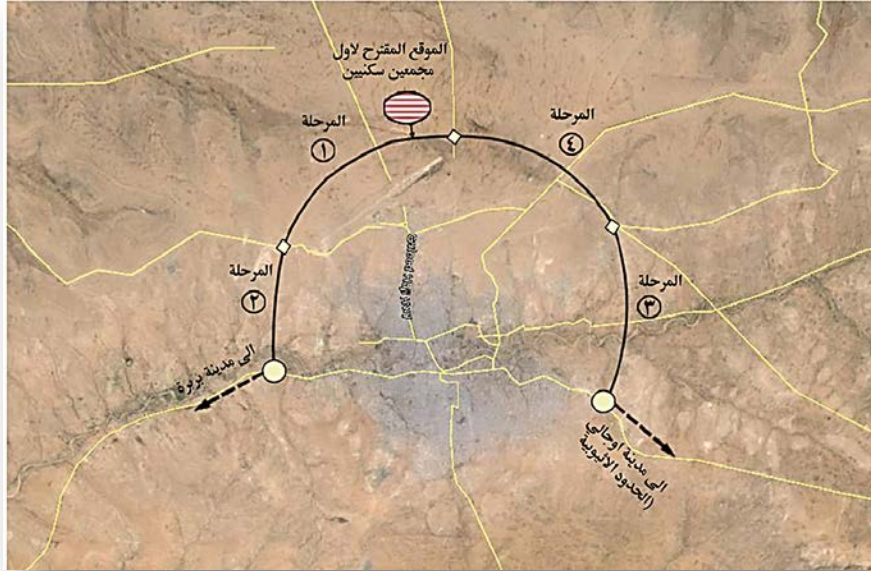

- 1- الحزام الاخضر ومزارع الاجزات
- 2- منطقة البحيرات والقنوات
- 3- الوادي الكبير
- 4- منطقة الربط بالكباري والجسور

منظورنا التطويري لجذب الاستثمارات الخاصه لمدينة لحج - 2030

منظور تطوير استراتيجي لمدينة صنعاء - 2025

استراتيجية صنعاء 2025 م (رؤيه تطويره مستقبليه)

استراتيجية تطوير مدينة مارب (اليمن السعيد) - 2025

مقترح لفكرة تطوير قناة من البريقة حتى ساحل ابين - محافظة عدن

نموذج استراتيجية العاصمة الاداريه الجديده - مدينه مارب

فكرة الجسر القاري الرابط بين اسيا وافريقيا عبر البوابه اليمنيه (عام 2000)

مقترح التطور الاستراتيجي في جمهورية ارض الصومال - 2025

(توسيع العاصمة هرجيسا - وتطوير السائله)

مشروع حديقة المجسمات في صلالة - سلطنة عمان